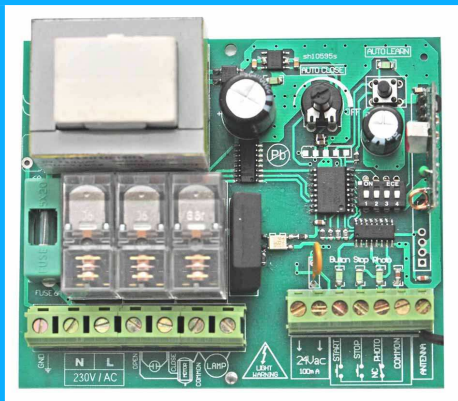

Τεχνικά
χαρακτηριστικά ρολού
ασφαλείας με καμπύλο
προφίλ

Το ρολό κατασκευάζεται από γαλβανισμένη ατσαλολαμαρίνα STAL 37 πάχους 0,8mm σε μορφή καμπύλη, βαμμένη με ηλεκτροστατική βαφή σε κωδικούς RAL της επιλογής σας.

Τα ρολά τυλίγονται σε ενισχυμένο άξονα ανάλογης διαμέτρου και περιστρέφεται πάνω σε ειδικά τύμπανα γαλβανισμένης λαμαρίνας, ειδικής κατασκευής, τα οποία δε φθείρουν τον άξονα και προσφέρουν αθόρυβη λειτουργία.

Πίνακας ρολού TELEBOT

Κάθε δεύτερη λωρίδα προφίλ έχει στα δύο άκρα ειδικές νάιλον θήκες (πώματα), οι οποίες εμποδίζουν τις πλάγιες μετατοπίσεις του προφίλ και λειτουργούν σαν ολισθητήρες μέσα στις πλευρικές οδηγητικές ράγες του ρολού. Με αυτόν τον τρόπο δεν απαιτείται γρασάρισμα των οδηγών.

Το ρολό κινείται μέσα σε κανάλια (οδηγούς), διατομής «Ω» βάθους 7cm με λάστιχο. Στο κάτω μέρος του ρολού

τοποθετηθείτε ειδικό προφίλ (κατωκάσι) από μαλακό λάστιχο, το οποίο εξισορροπεί τις τυχόν ανωμαλίες του εδάφους, πάχους 1,5mm για επιπλέον ενίσχυση του προφίλ.